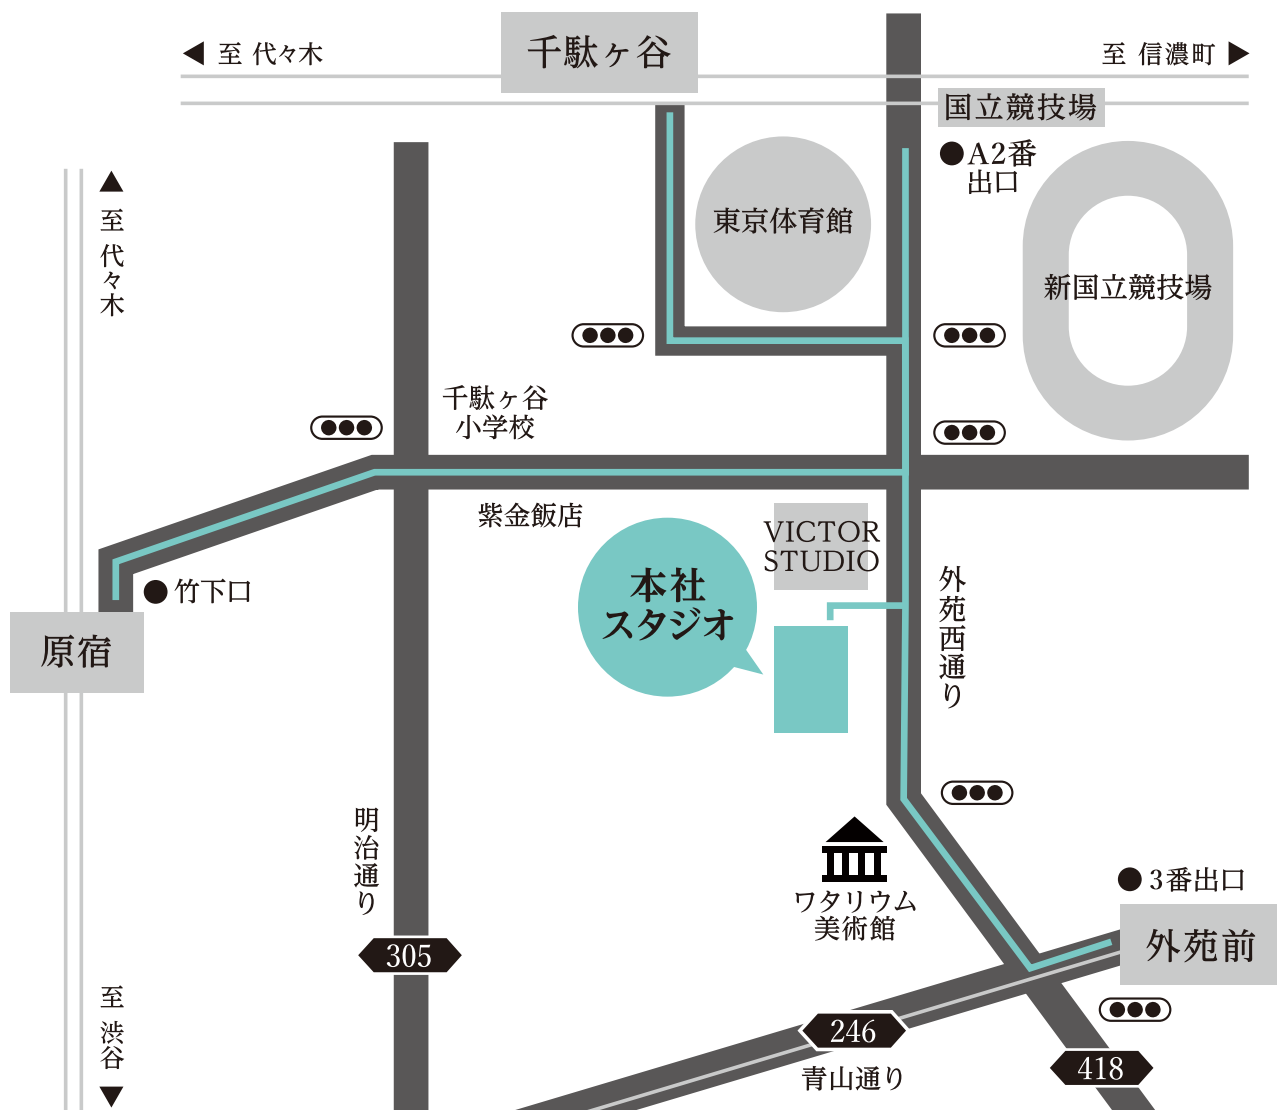

# ビデオテック本社スタジオ

## Access

〒150-0001 東京都渋谷区神宮前 2-13-19

TEL 03-3470-6621 / FAX 03-3470-6650

※スタジオ入室時には1Fで手続きが必要です。

「千駄ヶ谷駅」 JR総武線 徒歩約10分

「国立競技場駅」都営大江戸線 A2番出口より 徒歩約10分

「原宿駅」 JR山手線 竹下口より 徒歩約15分

「外苑前駅」 東京メトロ銀座線 3番出口より 徒歩約15分