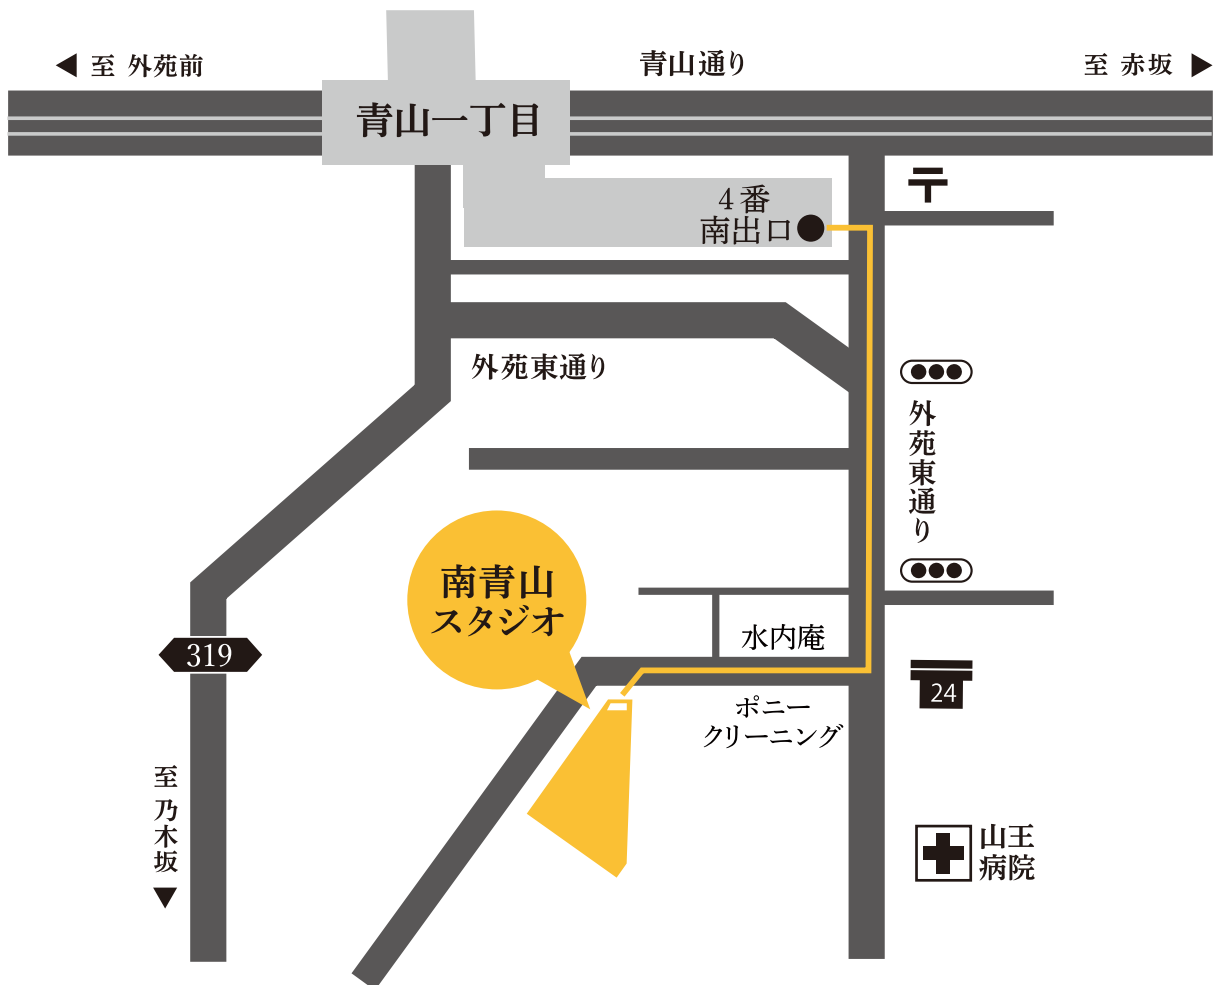

ビデオテック南青山スタジオ

Access

〒107-0062

東京都港区南青山 1-15-41 VORT南青山Ⅱ B1F

TEL 03-6447-0985 / FAX 03-6447-0986

※スタジオ入退室時には4桁のパスワードが必要です。

「青山一丁目駅」東京メトロ 銀座線・半蔵門線
都営大江戸線

4番(南)出口より徒歩 約5分

※ 近隣にご案内できる駐車場が少ないため、公共交通機関でのお越しをお願い申し上げます。